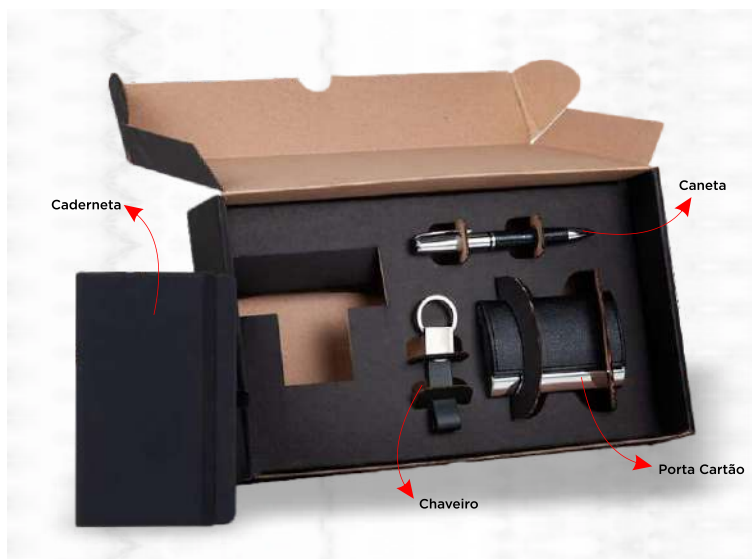

tam: 315 x 180 x 65 mm / Caderno: 140 x 90 mm

Kit Boas Vindas - Preto / Branco cod - Kt90220

Kit Boas vindas. Conta com garrafa plástica com tampa em Aço inox 750ml; Caderno capa dura; Caneta esferográfica com tampa e ponta touch; Mochila sacola em Nylon; Carregador portátil 1,800mah.