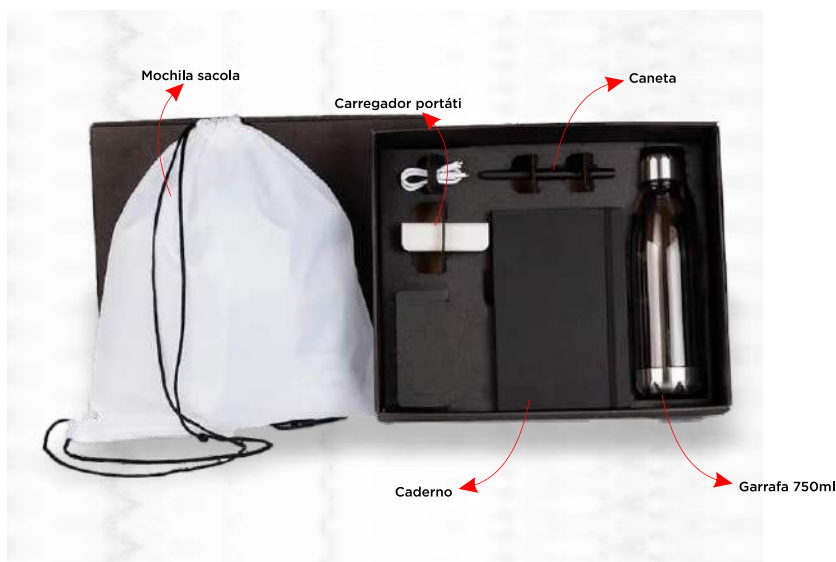

tam: 315 x 180 x 65 mm / Caderno: 140 x 90 mm

Kit Boas Vindas - Preto / Branco cod - Kt90220

Kit Boas vindas. Conta com garrafa plástica com tampa em Aço inox 750ml; Caderno capa dura; Caneta esferográfica com tampa e ponta touch; Mochila sacola em Nylon; Carregador portátil 1,800mah.