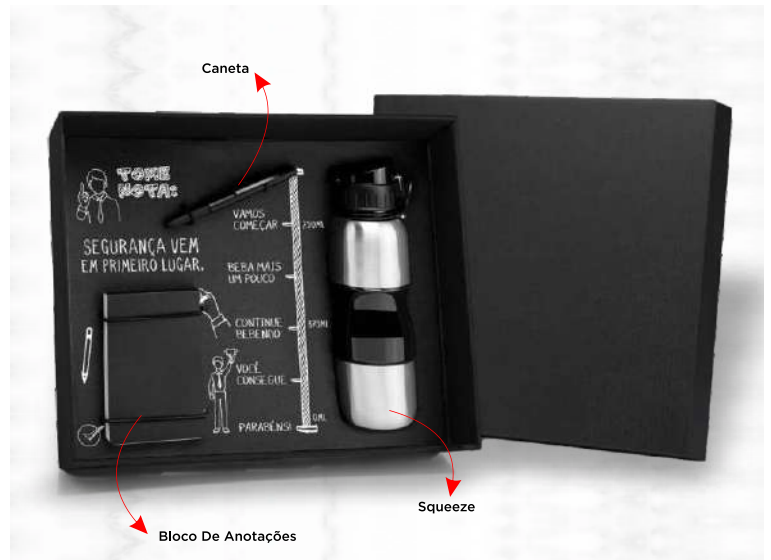

Kit Escritório cod - Kt90065

Squeeze confeccionado em plástico SAN e revestido em aço inox escovado. Possui tampa rosqueável abre e fecha com mola e botão com trava. Conta também com prático copo rosqueável na parte inferior de 200ml. Bloco com 100 folhas e caneta em ABS preta e ponteira touch em Silicone preto. Carga esferográfica azul.

tam: 370 x 300 x 105 mm / Squeeze: 750ml