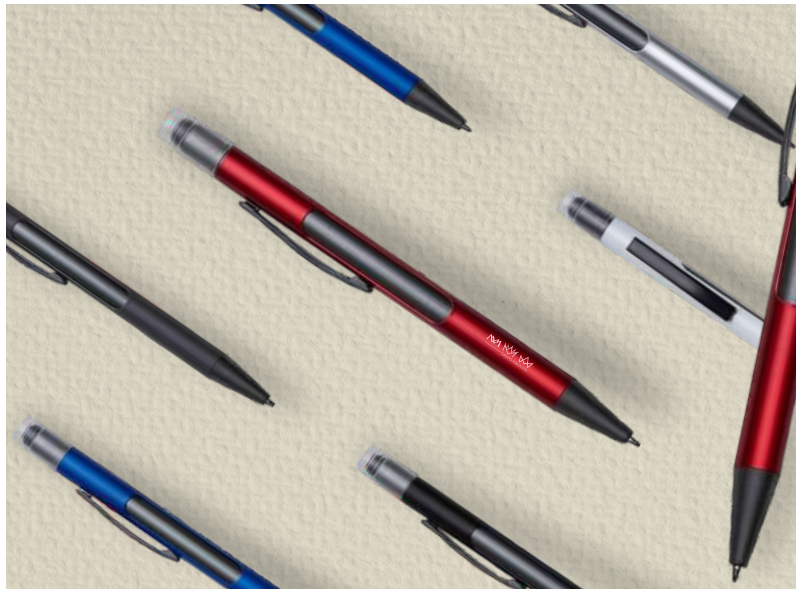

tam: 90 x 142 mm

Caderno Capa Dura
93721

Caderno A6 com capa dura em couro sintético e 80 folhas pautadas.

tam: 90 x 140 mm

Caneta Metal Led
cod - 14254

Caneta metálica com touch screen, carga esferográfica azul e acionamento por rotação.